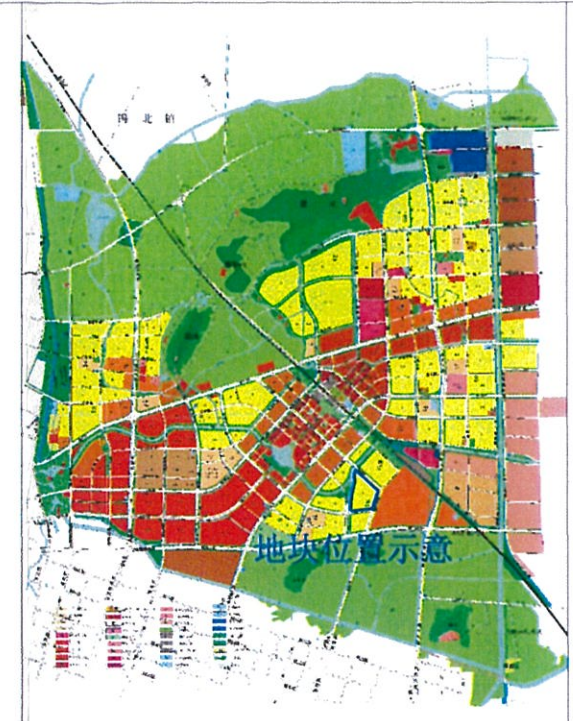

地块区位图

说明：
本地块一年内未签订国有土地使用权出让合同的，地块规划图自行失效。

图例

- 道路红线及中心线
- 可建设用地范围线
- 建筑控制线
- 高层建筑控制线
- 地下空间控制线
- 禁止机动车出入口控制线
- 机动车开口方向
- 可建设用地范围内地铁特别保护区
- 建筑控制区
- 高压线及高压控制走廊
- 轨道交通控制线
- 文物保护单位
- 现状保留建筑
- 绿地范围
- 尺寸标注
- 坐标标注

无锡市自然资源和规划局地块规划图

地块位置	新韵北路-山河路-西仓浜-东翔路		
地块名称	山河路北、新韵北路西地块	地块编号	XDG-2020-73号
所属行政区	锡山区	日期	2020年11月